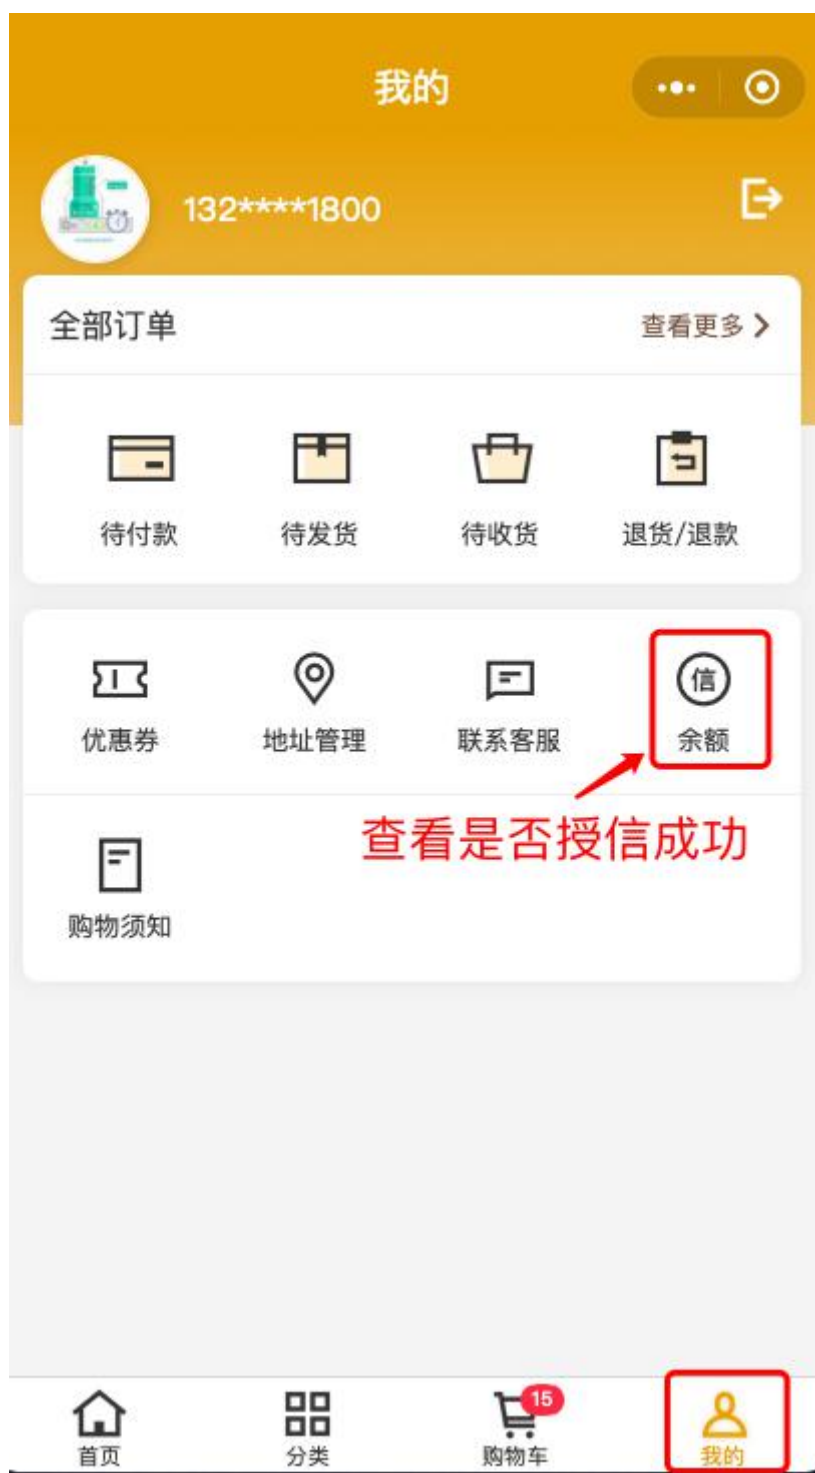

4. 点击“余额”设置密码